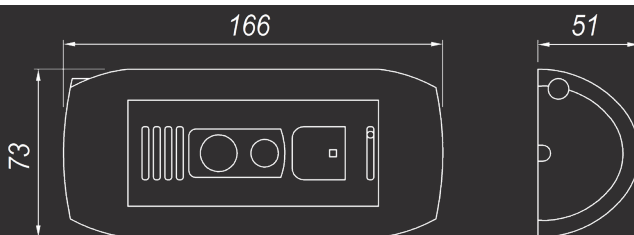

* Возможно виньетирование не более 1,5%

Внимание! При покупке изделия проверяйте комплектацию и отсутствие механических повреждений. Характеристики изделия могут быть изменены без предварительного уведомления.